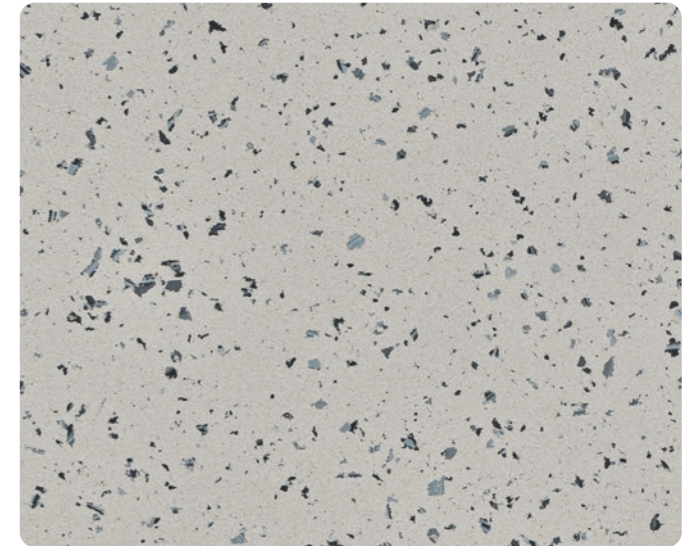

LE FINITURE AQUALAMINE

La collezione AQUALAMINE è disponibile con due varianti di finitura con effetto lucido o opaco.

SLATE GRANITE FL

CINDER FL

TURQUOISE SHADE FL

GREECE TZ

CARRARA MARBLE FL

GRAINED CARRARA MARBLE FL

FLORENCE TZ

ROME TZ

GREY SANDSTONE FL

WARM GREY GRANITE FL

PARIS TZ

VENICE TZ