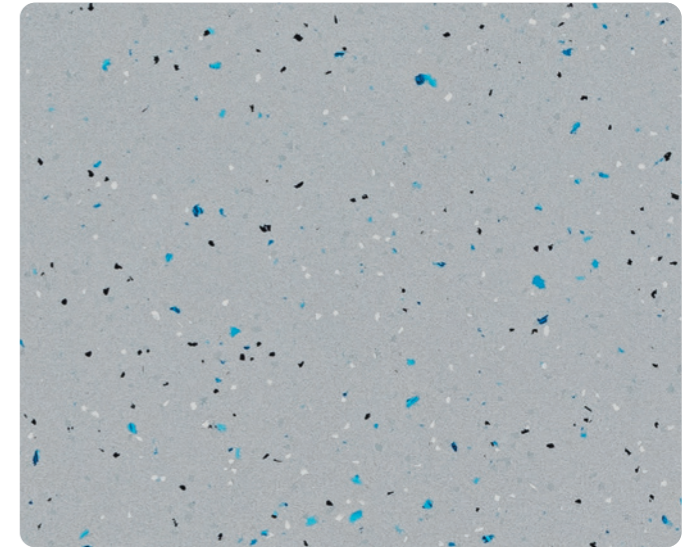

LE FINITURE AQUALAMINE

La collezione AQUALAMINE è disponibile con due varianti di finitura con effetto lucido o opaco.

SLATE GRANITE FL

CINDER FL

TURQUOISE SHADE FL

GREECE TZ

CARRARA MARBLE FL

GRAINED CARRARA MARBLE FL

FLORENCE TZ

ROME TZ

GREY SANDSTONE FL

WARM GREY GRANITE FL

PARIS TZ

VENICE TZ