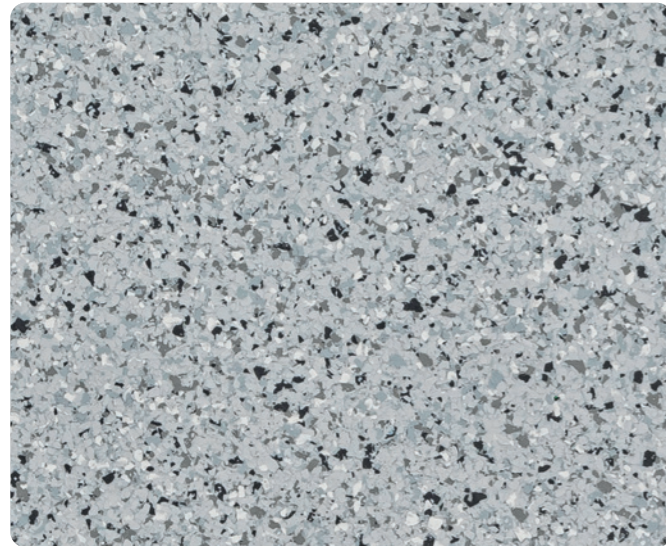

LE FINITURE AQUALAMINE

La collezione AQUALAMINE è disponibile con due varianti di finitura con effetto lucido o opaco.

SLATE GRANITE FL

CINDER FL

TURQUOISE SHADE FL

GREECE TZ

CARRARA MARBLE FL

GRAINED CARRARA MARBLE FL

FLORENCE TZ

ROME TZ

GREY SANDSTONE FL

WARM GREY GRANITE FL

PARIS TZ

VENICE TZ