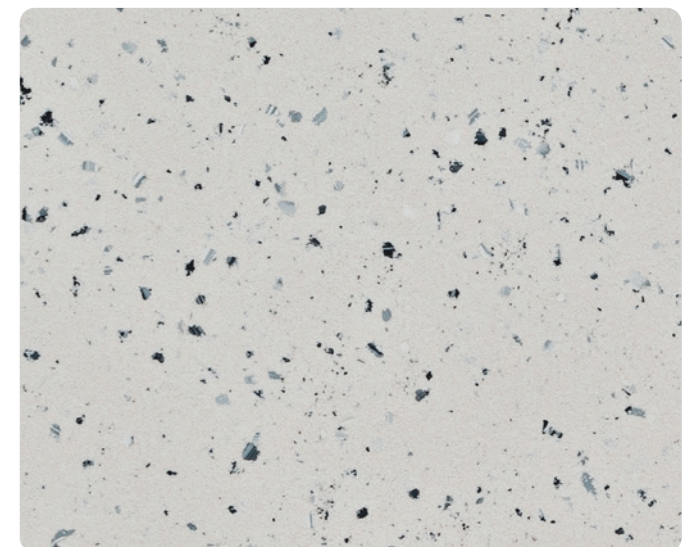

LE FINITURE AQUALAMINE

La collezione AQUALAMINE è disponibile con due varianti di finitura con effetto lucido o opaco.

SLATE GRANITE FL

CINDER FL

TURQUOISE SHADE FL

GREECE TZ

CARRARA MARBLE FL

GRAINED CARRARA MARBLE FL

FLORENCE TZ

ROME TZ

GREY SANDSTONE FL

WARM GREY GRANITE FL

PARIS TZ

VENICE TZ