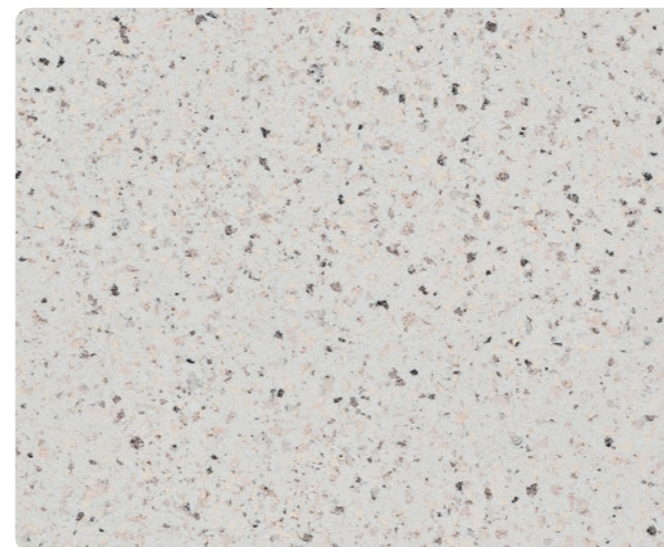

LE FINITURE AQUALAMINE

La collezione AQUALAMINE è disponibile con due varianti di finitura con effetto lucido o opaco.

SLATE GRANITE FL

CINDER FL

TURQUOISE SHADE FL

GREECE TZ

CARRARA MARBLE FL

GRAINED CARRARA MARBLE FL

FLORENCE TZ

ROME TZ

GREY SANDSTONE FL

WARM GREY GRANITE FL

PARIS TZ

VENICE TZ